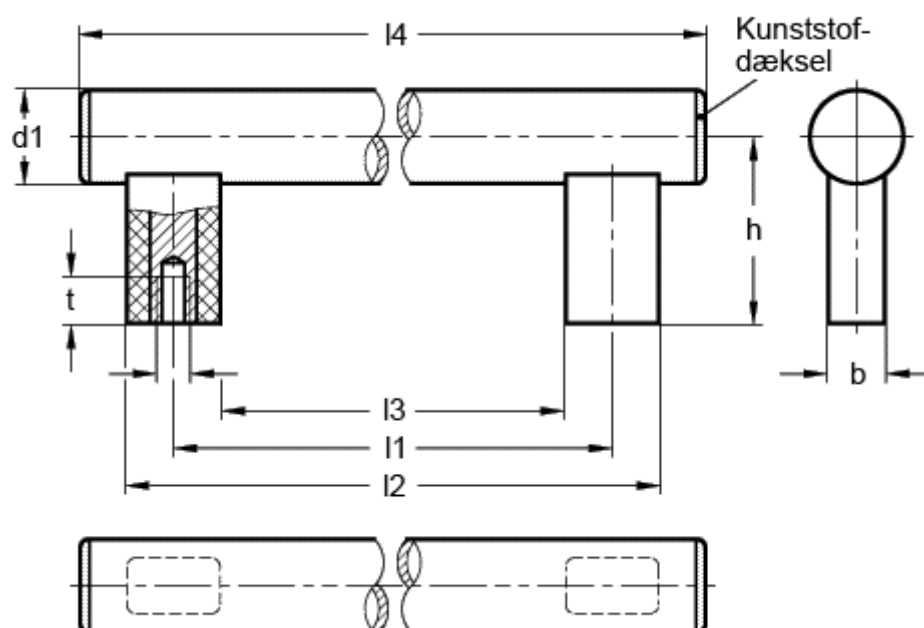

Varenummer: 2011426001

Beskrivelse: E+G Rørgreb GN 666-30-M6-600-NG

Mål

b = 18

t min = 15

d1 = 30

d2 = M6

h = 60

l1 = 600

l2 = 630

l3 = 570

l4 = 665